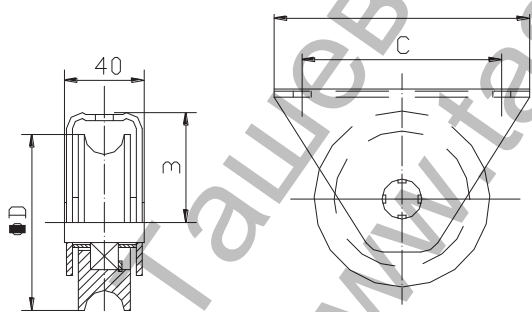

Ролка Estebro® за плъзгащи се врати с горен капак ф 90x20 мм, пластмасова, завинтване, U-20

Cod	Dimens.	A	B	C	ØD			Peso Max. Kg
312	80x20	116	45	87	78	12	7,25	655
313	90x20	122	50	90	88	9	5,78	655
314	100x20	127	55	99	98	8	5,95	655
315	120x20	140	65	113	118	6	5,34	655
316	150x20	160	80	130	147	2	2,37	655
317	200x20	190	113	163	197	4	7,04	655

**Family:** Sliding door fittings

**Material:** 11SMn30 steel, box of DD11 steel

**Finish:** Zinc-plated

**Maximum weight supported by the bearing\*:** 655 kg

**Description:** Wheel with box and 6204 2RS bearing. It is installed in the sliding doors to let their displacement over the guide. The installation consists in screwing the box to the door's base with two M.8 screws.

**\*In perfect conditions of installation, usage and maintenance.**

Продукт: [Ролка Estebro® за плъзгаци се врати с горен капак ф 90x20 мм, пластмасова, завинтване, U-20](#)

Категория: [Плъзгаци се врати](#)